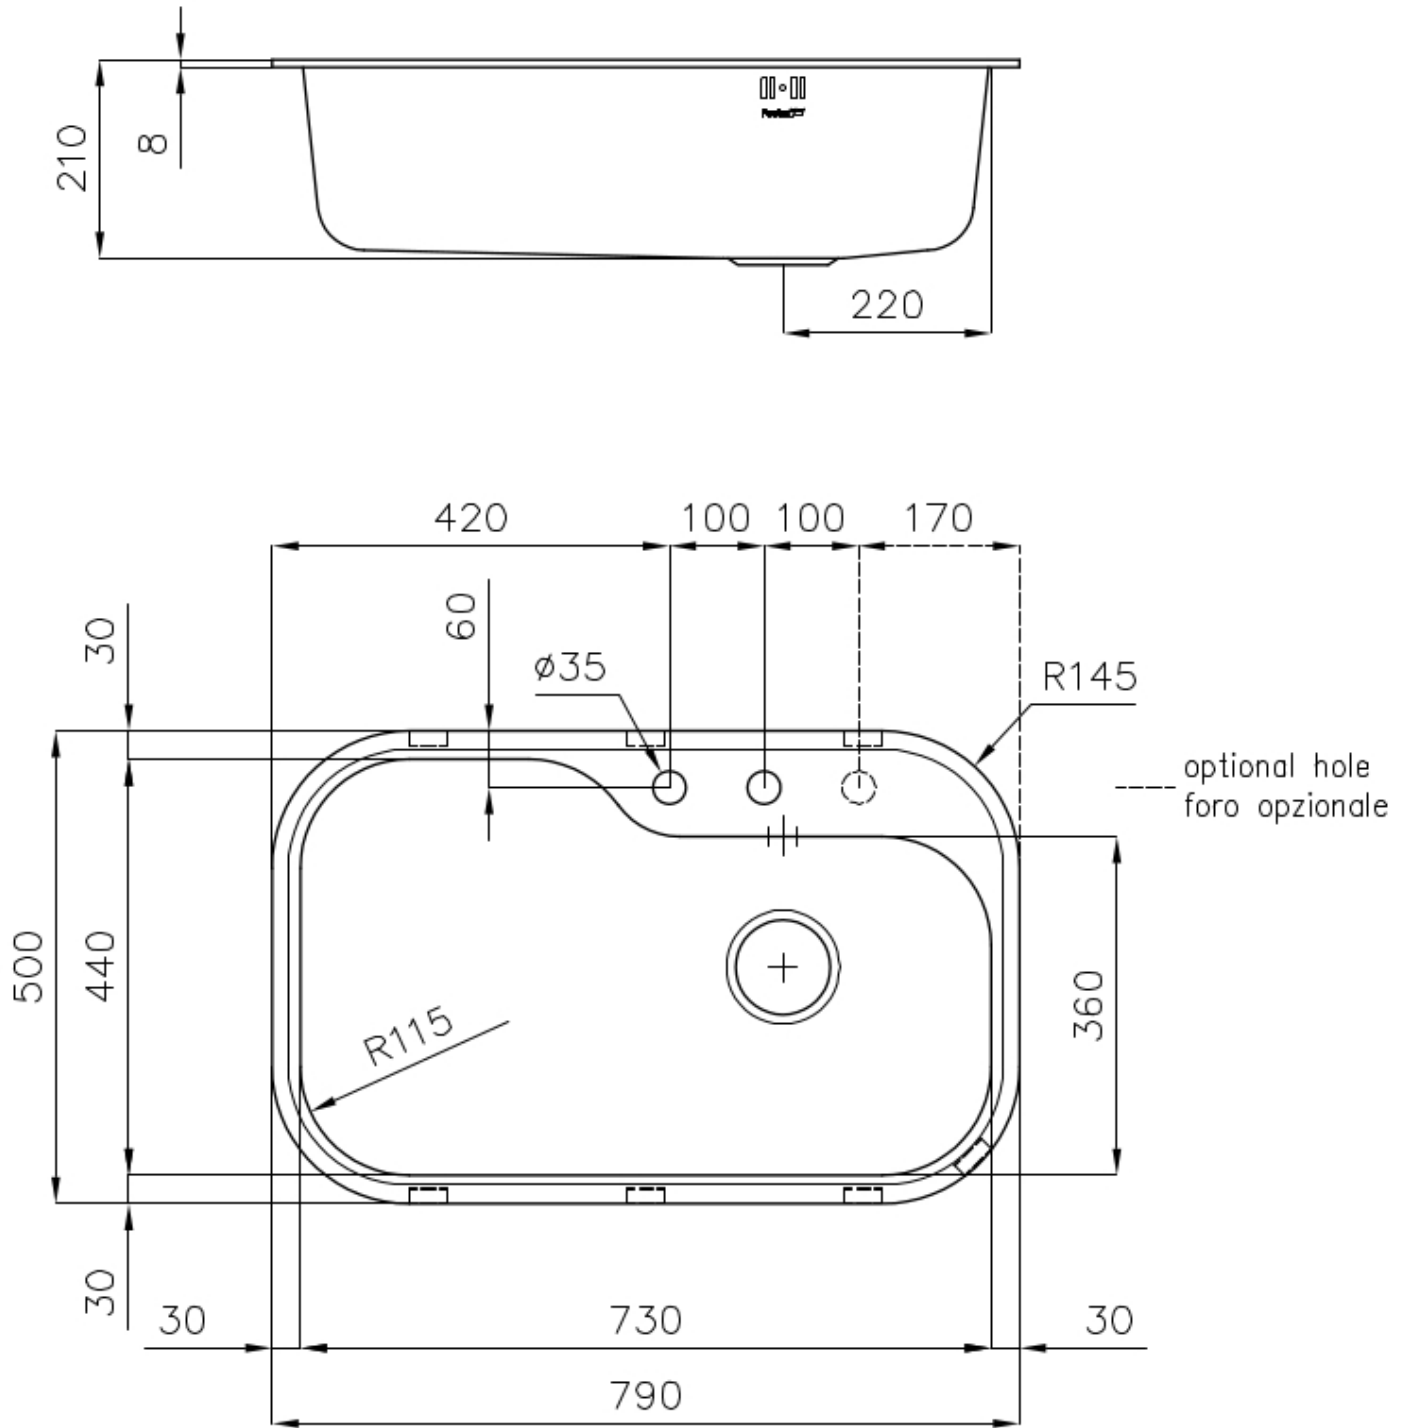

---

Base 80 cm

---

Dimensioni 790 x 500 mm

---

Dotazioni standard Ganci di fissaggio, guarnizione, piletta, troppo-pieno e sifone, Imballo in scatola

---

Fori Mixer 2 fori di serie - 3° foro su richiesta

---

Foro incasso 770x480 R 135 mm

---

Gocciolatoio No

---

Larghezza 79 cm

---

Misura vasca 730 x 440 mm

## DATI TECNICI