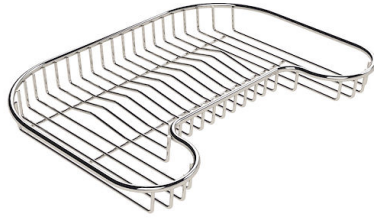

## IN DOTAZIONE

**Piletta automatica**

8407100

## ACCESSORI OPZIONALI

**Griglia portapiatti inox**  
8100 154

**Griglia portapiatti inox**  
8100 111

**Scolapasta bianco**  
8151 100

**Tagliere in legno Iroko**  
8659 111

**Tagliere in legno Iroko**  
8659 112